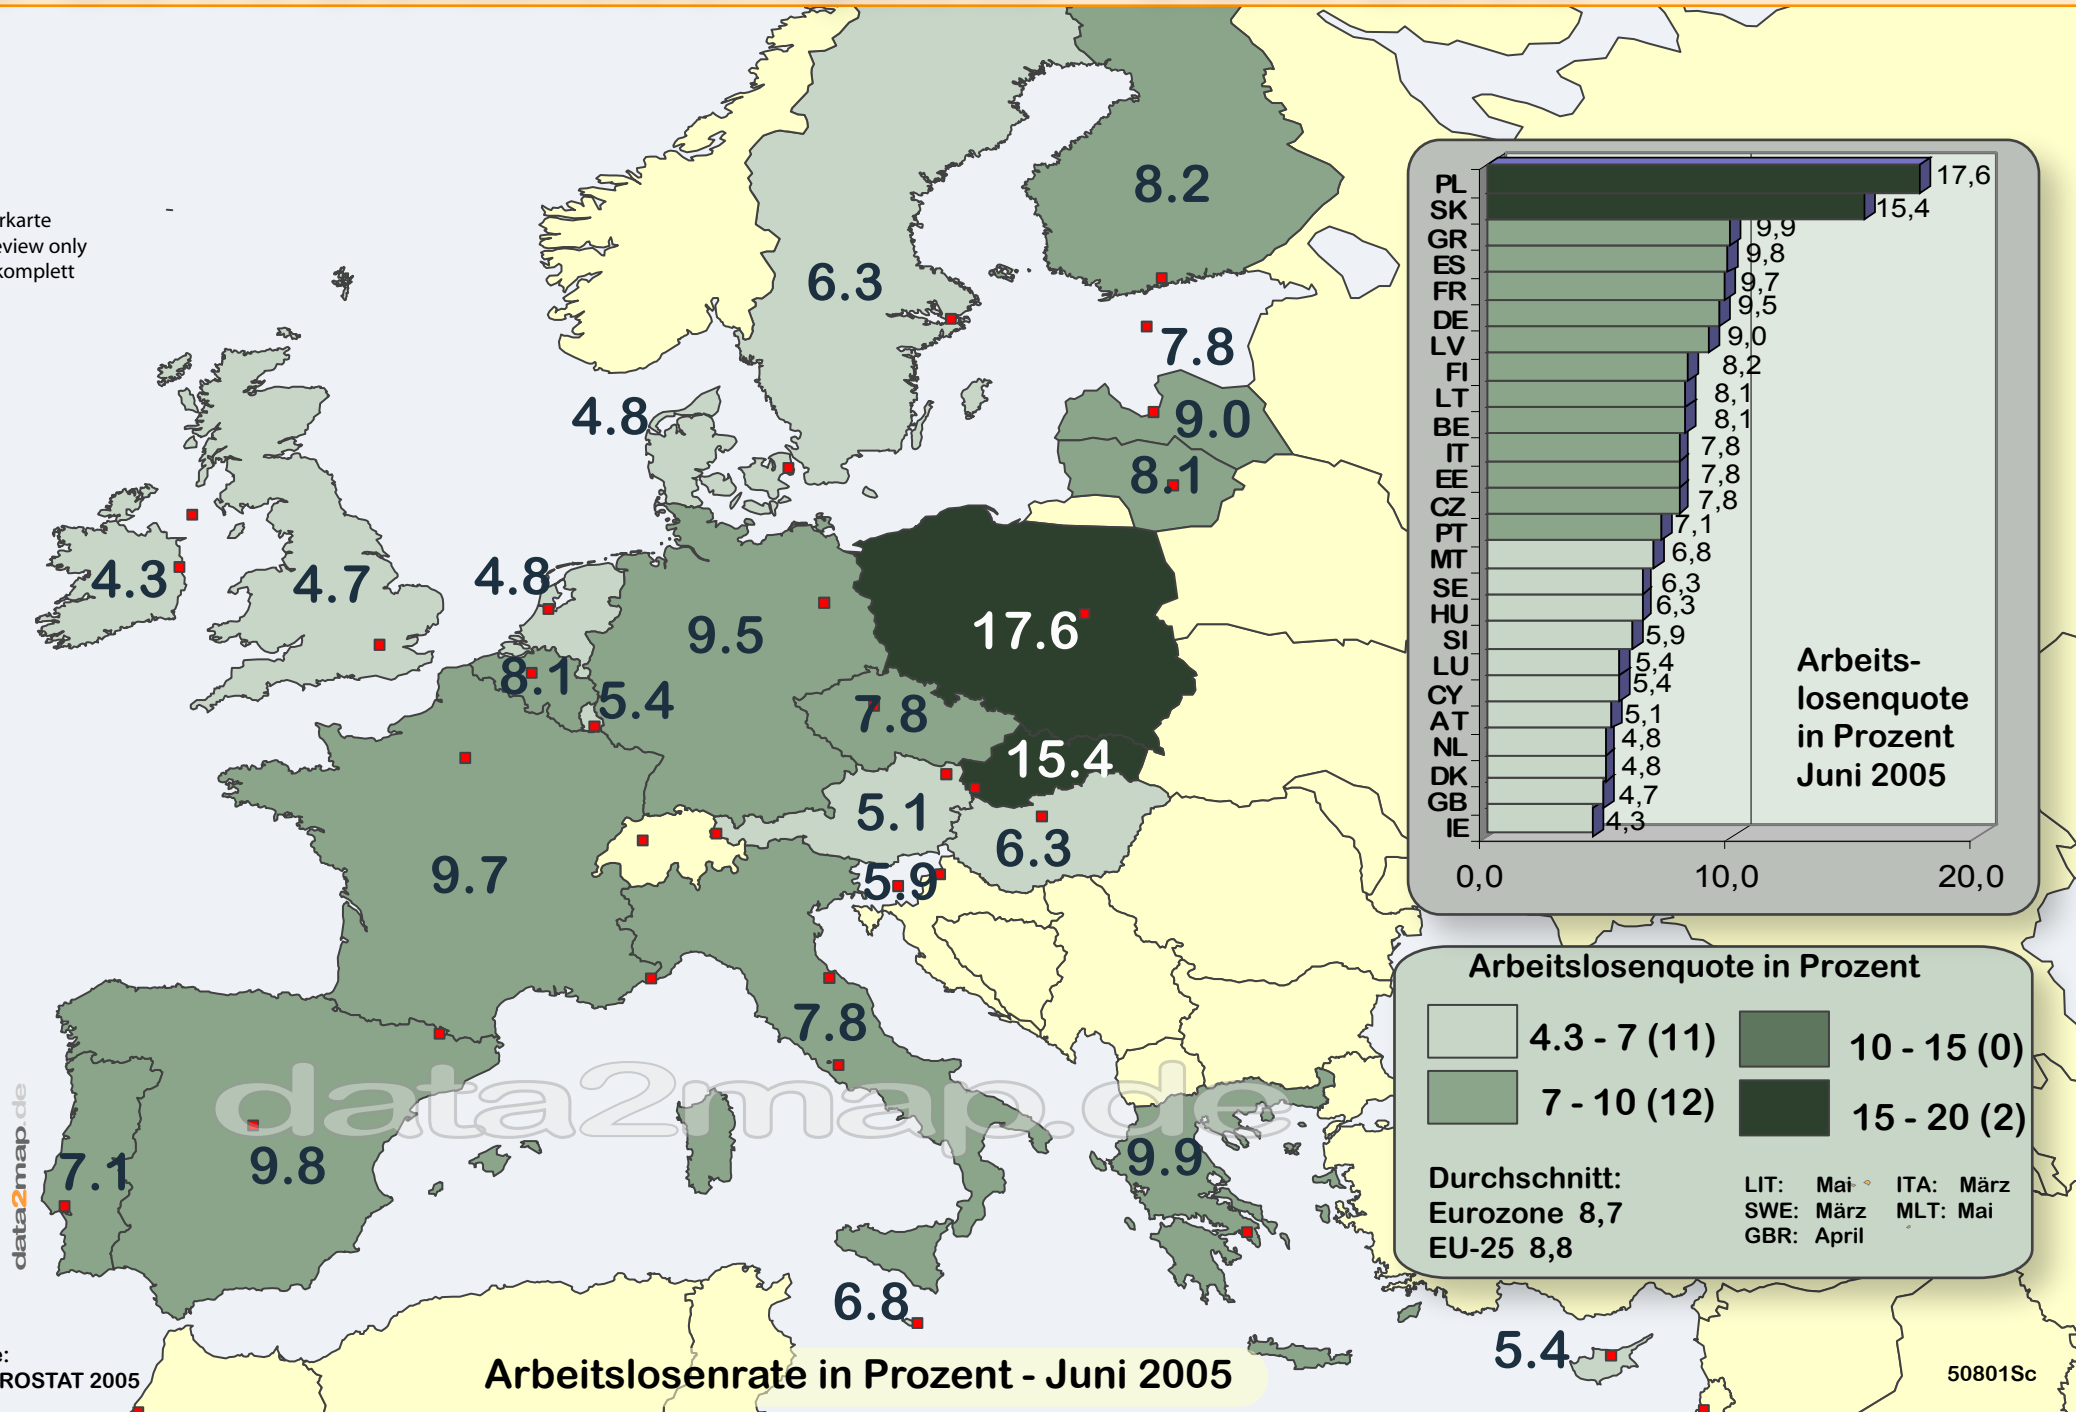

# EU-25 Arbeitslosenquote - Juni 2005

Musterkarte  
for preview only  
nicht komplett

Datenquelle:  
destatis-EUROSTAT 2005

Arbeitslosenrate in Prozent - Juni 2005